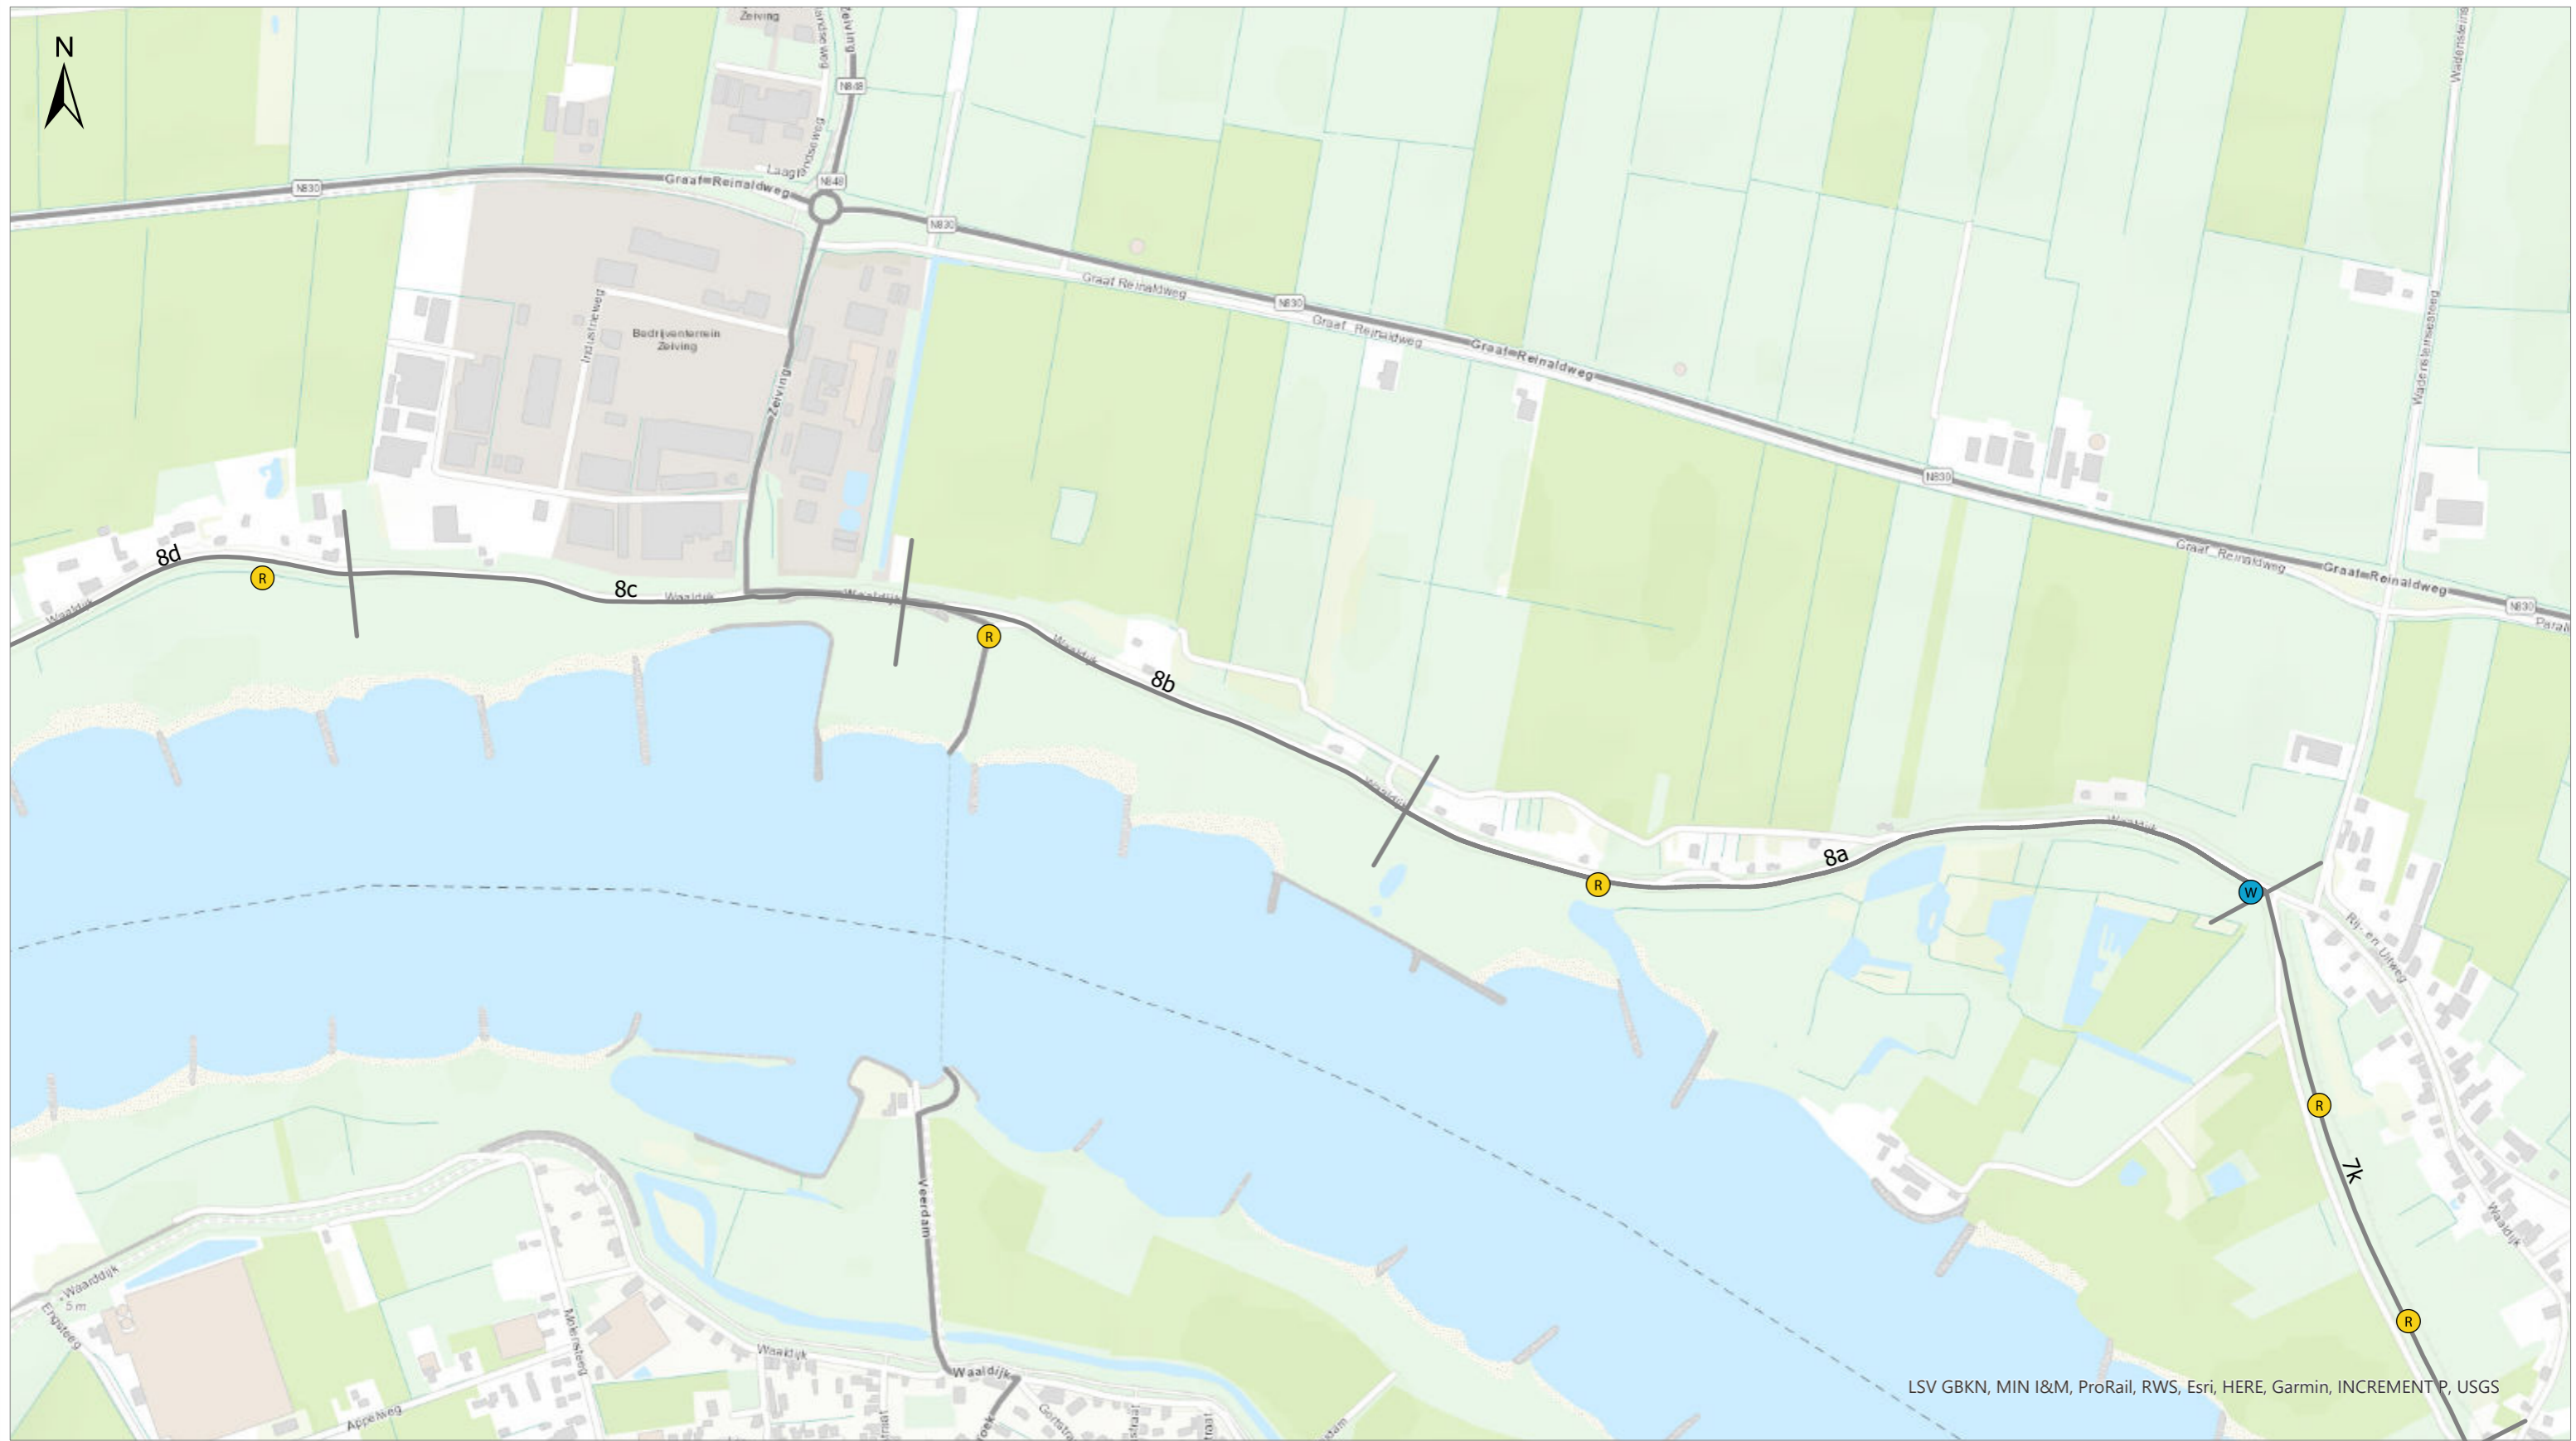

LSV GBKN, MIN I&M, ProRail, RWS, Esri, HERE, Garmin, INCREMENT P, USGS

- Scheidingslijnen
- Dijkvakken
- **Recreatieplekken**
- **Boulevards**
- R rustpunt nieuw
- W waalzuil
- Boulevards