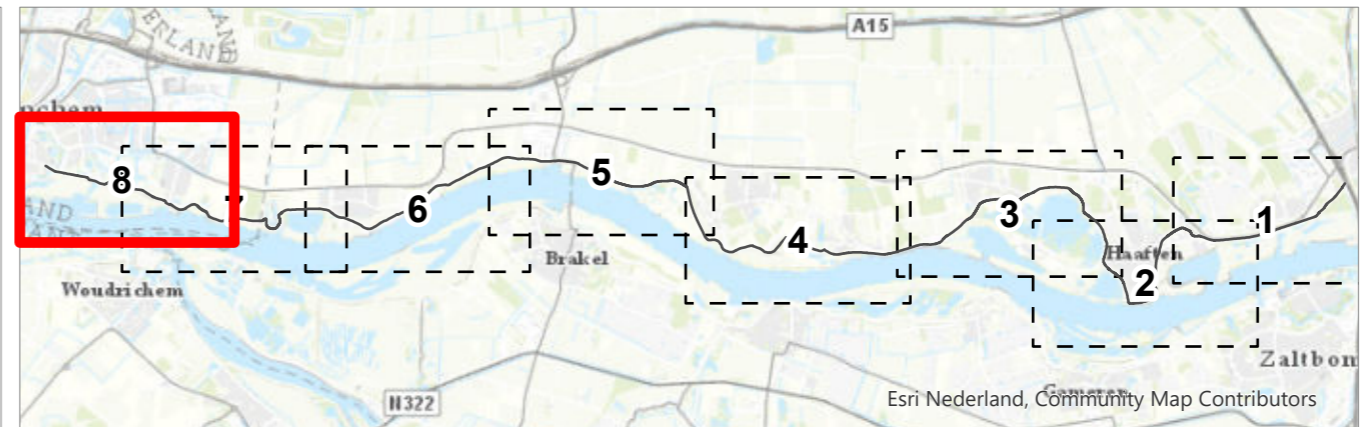

Kaartblad 6/8 **Datum** 07/10/2020 **Schaal** 1:8,000

GraafReinaldalliantie

Esri Nederland, Community Map Contributors

LSV GBKN, MIN I&M, ProRail, RWS, Esri, HERE, Garmin, INCREMENT P, USGS

- Scheidingslijnen
- Dijkvakken
- Recreatieplekken**
- rustpunt nieuw
- rustpunt nieuw linielandschap
- waalzuil
- Boulevards**
- Boulevards

Titel
Kaartbijlage 9 - Recreatie en medegebruik

Kaartblad 7/8 **Datum** 07/10/2020 **Schaal** 1:8,000

GraafReinaldalliantie

Esri Nederland, Community Map Contributors

LSV GBKN, MIN I&M, ProRail, RWS, Esri, HERE, Garmin, INCREMENT P, USGS

- Scheidingslijnen
- Dijkvakken
- rustpunt nieuw linielandschap
- waalzuil
- Recreatieplekken**
- rustpunt nieuw
- Boulevards**
- Boulevards

Titel
Kaartbijlage 9 - Recreatie en medegebruik

Kaartblad 8/8 **Datum** 07/10/2020 **Schaal** 1:8,000