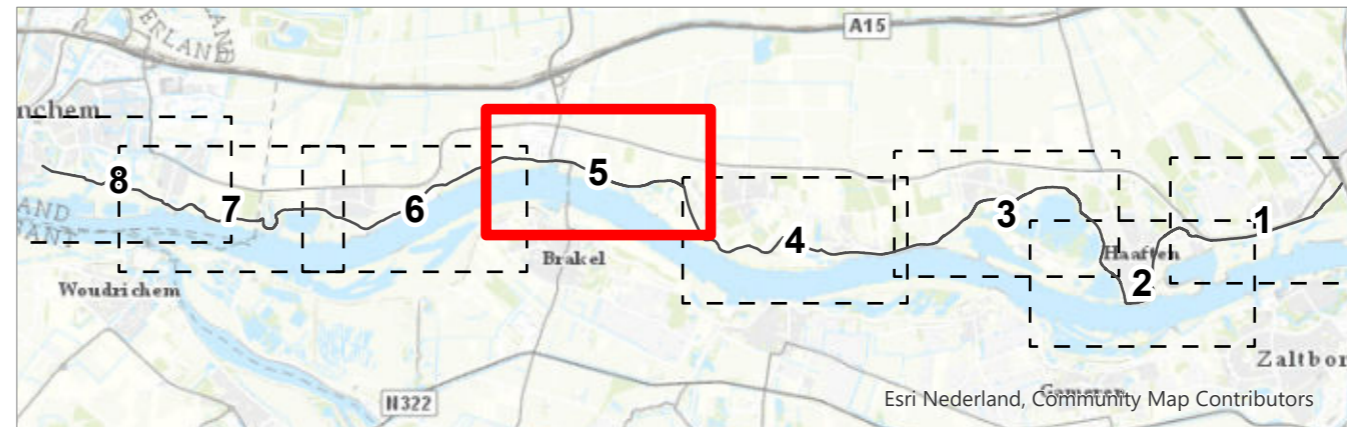

Kaartblad 3/8 *Datum* 07/10/2020 *Schaal* 1:8,000

GraafReinaldalliantie

LSV GBKN, MIN I&M, ProRail, RWS, Esri, HERE, Garmin, INCREMENT P, USGS

- Scheidingslijnen
- Dijkvakken
- Recreatieplekken**
- Boulevards**
- R rustpunt nieuw
- W waalzuil
- Boulevards

Esri Nederland, Community Map Contributors

Titel
Kaartbijlage 9 - Recreatie en medegebruik

Kaartblad 4/8 **Datum** 07/10/2020 **Schaal** 1:8,000

GraafReinaldalliantie

LSV GBKN, MIN I&M, ProRail, RWS, Esri, HERE, Garmin, INCREMENT P, USGS

- Scheidingslijnen
- Dijkvakken
- Recreatieplekken**
- Boulevards**
- R rustpunt nieuw
- W waalzuil
- Boulevards

Titel
Kaartbijlage 9 - Recreatie en medegebruik

Kaartblad 5/8 **Datum** 07/10/2020 **Schaal** 1:8,000