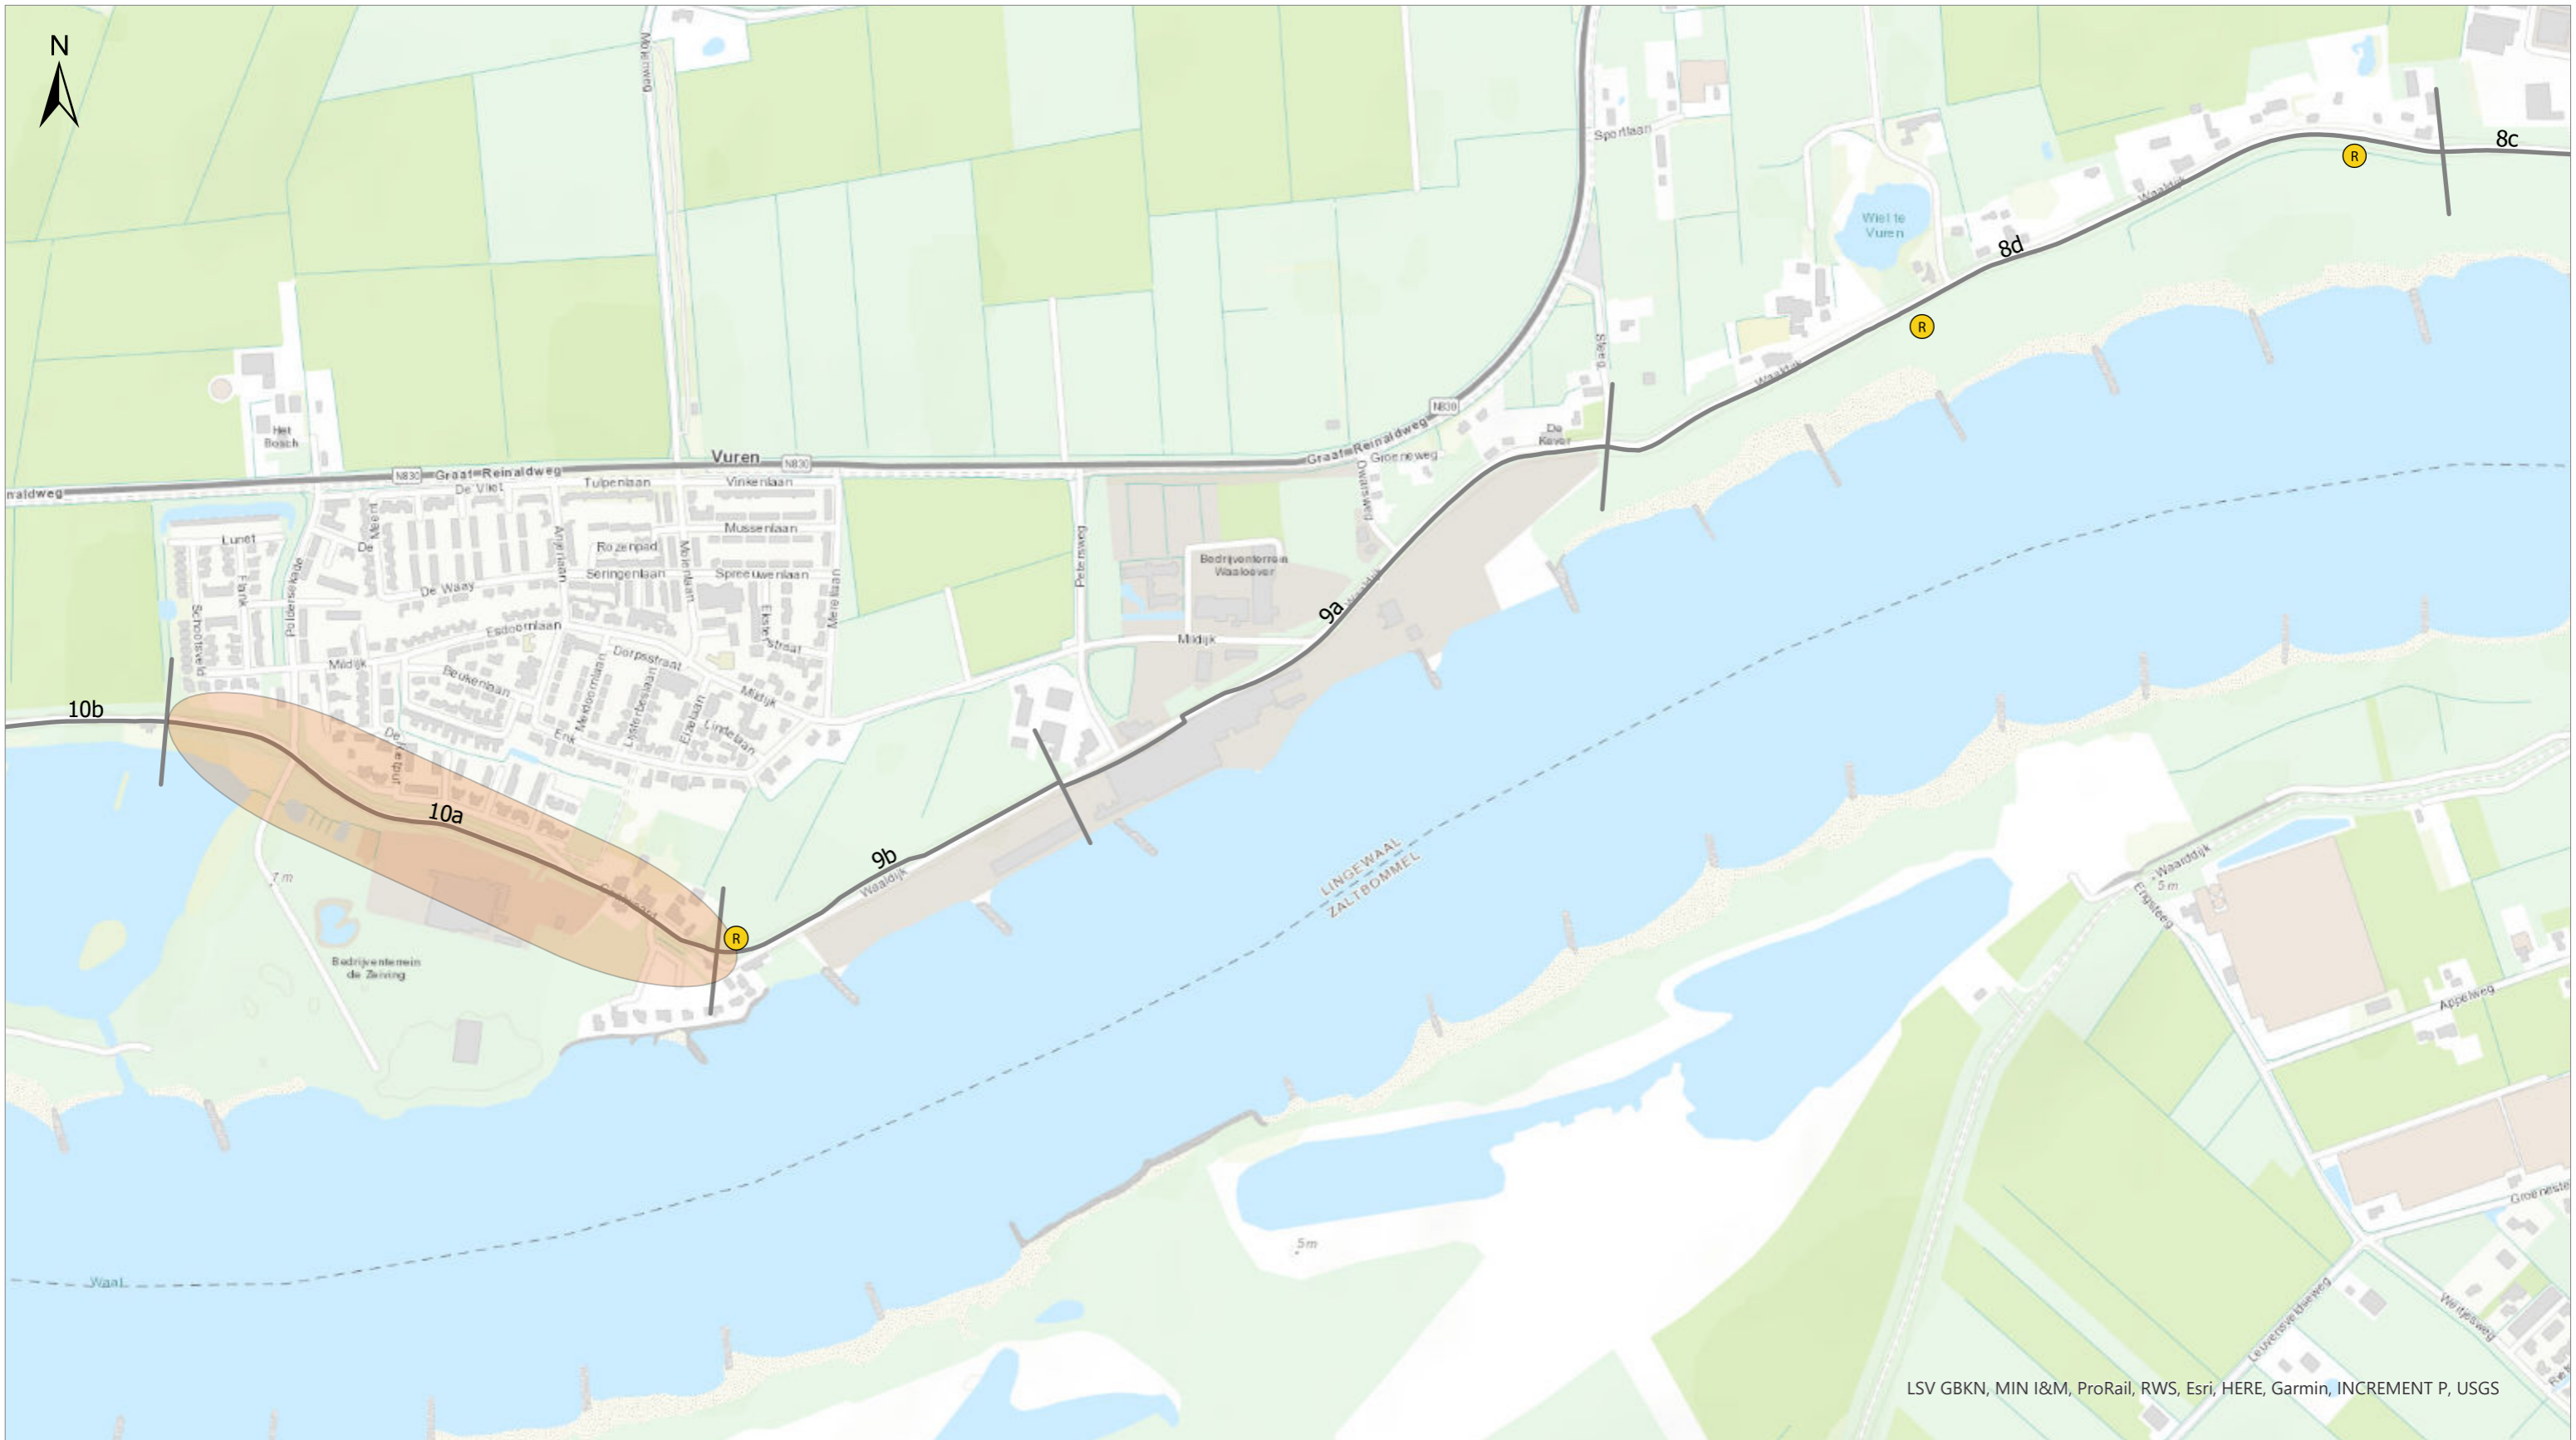

- Scheidingslijnen
- Dijkvakken
- Recreatieplekken**
- Boulevards**
- R rustpunt nieuw
- W waalzuil
- Boulevards

Titel
Kaartbijlage 9 - Recreatie en medegebruik

Kaartblad 5/8 **Datum** 07/10/2020 **Schaal** 1:8,000

GraafReinaldalliantie

Esri Nederland, Community Map Contributors

— Scheidingslijnen
 — Dijkvakken
Recreatieplekken
 ● rustpunt nieuw
Boulevards
 ■ Boulevards

● rustpunt nieuw linielandschap
 ● waalzuil

Titel
 Kaartbijlage 9 - Recreatie en medegebruik