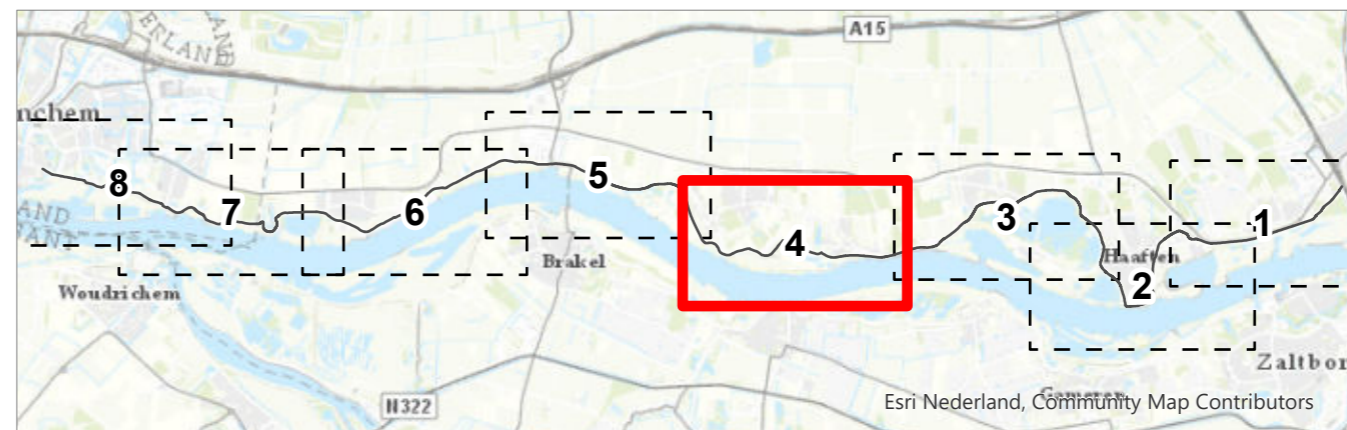

GraafReinaldalliantie

Esri Nederland, Community Map Contributors

- Scheidingslijnen
- Dijkvakken
- R rustpunt nieuw
- W waalzuil
- Recreatieplekken**
- R rustpunt nieuw
- Boulevards

Titel
Kaartbijlage 9 - Recreatie en medegebruik

Kaartblad 3/8 *Datum* 07/10/2020 *Schaal* 1:8,000

GraafReinaldalliantie

LSV GBKN, MIN I&M, ProRail, RWS, Esri, HERE, Garmin, INCREMENT P, USGS

- Scheidingslijnen
- Dijkvakken
- Recreatieplekken**
- Boulevards**
- R rustpunt nieuw
- W waalzuil
- Boulevards

Esri Nederland, Community Map Contributors

Titel
Kaartbijlage 9 - Recreatie en medegebruik

Kaartblad 4/8 **Datum** 07/10/2020 **Schaal** 1:8,000

GraafReinaldalliantie

LSV GBKN, MIN I&M, ProRail, RWS, Esri, HERE, Garmin, INCREMENT P, USGS