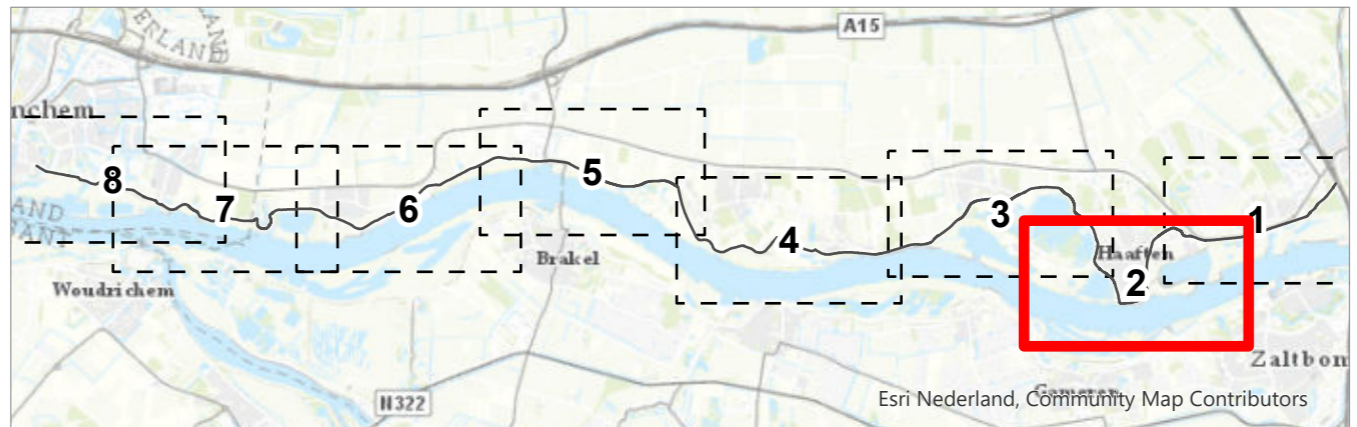

LSV GBKN, MIN I&M, ProRail, RWS, Esri, HERE, Garmin, INCREMENT P, USGS

- Scheidingslijnen
- Dijkvakken
- Recreatieplekken**
- rustpunt nieuw
- rustpunt nieuw linielandschap
- waalzuil
- Boulevards**
- Boulevards

Titel
Kaartbijlage 9 - Recreatie en medegebruik

Kaartblad 1/8 **Datum** 07/10/2020 **Schaal** 1:8,000

GraafReinaldalliantie

Esri Nederland, Community Map Contributors

LSV GBKN, MIN I&M, ProRail, RWS, Esri, HERE, Garmin, INCREMENT P, USGS

- Scheidingslijnen
- Dijkvakken
- Recreatieplekken**
- Boulevards**
- R rustpunt nieuw
- W waalzuil
- Boulevards

Titel
Kaartbijlage 9 - Recreatie en medegebruik

Kaartblad 2/8 **Datum** 07/10/2020 **Schaal** 1:8,000