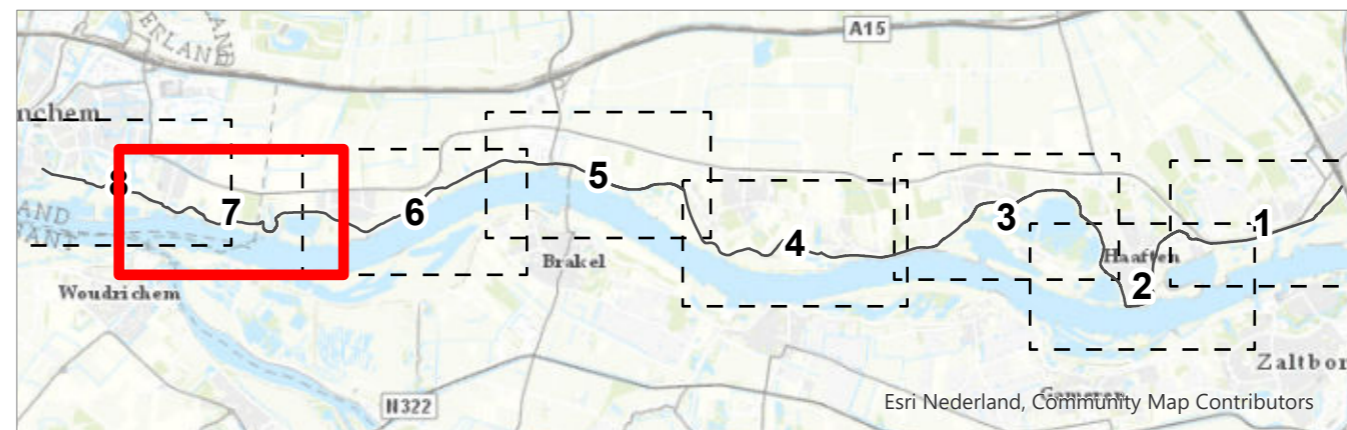

GraafReinaldalliantie

Esri Nederland, Community Map Contributors

— Scheidingslijnen
 — Dijkvakken
Recreatieplekken
 ● rustpunt nieuw
Boulevards
 ■ Boulevards

● rustpunt nieuw linielandschap
 ● waalzuil

Titel
 Kaartbijlage 9 - Recreatie en medegebruik

Kaartblad 6/8 **Datum** 07/10/2020 **Schaal** 1:8,000

GraafReinaldalliantie

Esri Nederland, Community Map Contributors

LSV GBKN, MIN I&M, ProRail, RWS, Esri, HERE, Garmin, INCREMENT P, USGS

- Scheidingslijnen
- Dijkvakken
- Recreatieplekken**
- rustpunt nieuw
- rustpunt nieuw linielandschap
- waalzuil
- Boulevards**
- Boulevards

Titel
Kaartbijlage 9 - Recreatie en medegebruik

Kaartblad 7/8 **Datum** 07/10/2020 **Schaal** 1:8,000

GraafReinaldalliantie

Esri Nederland, Community Map Contributors

LSV GBKN, MIN I&M, ProRail, RWS, Esri, HERE, Garmin, INCREMENT P, USGS