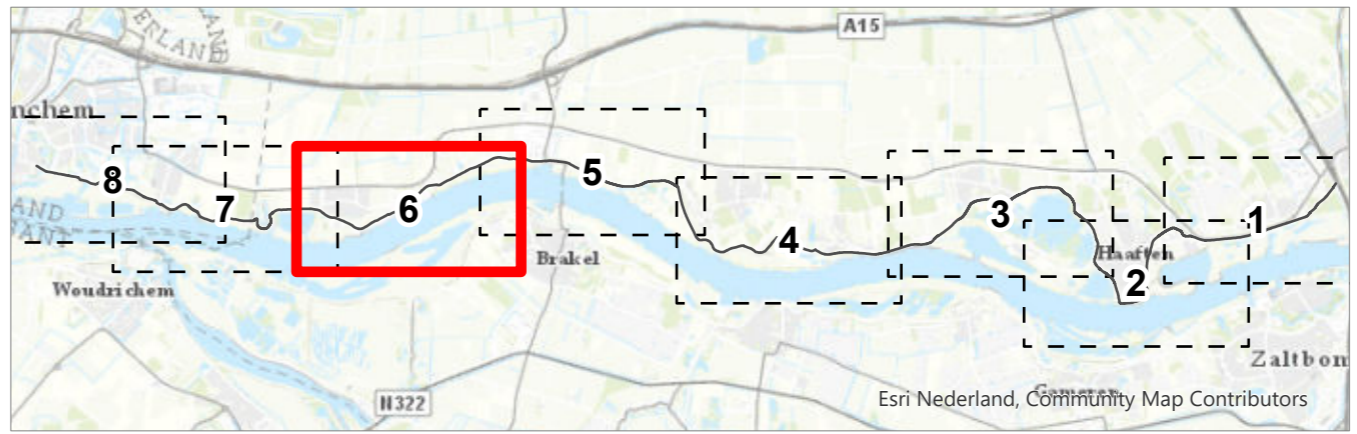

- Scheidingslijnen
- Dijkvakken
- Recreatieplekken**
- Boulevards**
- R rustpunt nieuw
- W waalzuil
- Boulevards

Titel
Kaartbijlage 9 - Recreatie en medegebruik

Kaartblad 5/8 **Datum** 07/10/2020 **Schaal** 1:8,000

GraafReinaldalliantie

Esri Nederland, Community Map Contributors

— Scheidingslijnen
 — Dijkvakken
Recreatieplekken
 ● rustpunt nieuw
Boulevards
 ■ Boulevards

● rustpunt nieuw linielandschap
 ● waalzuil

Titel
 Kaartbijlage 9 - Recreatie en medegebruik