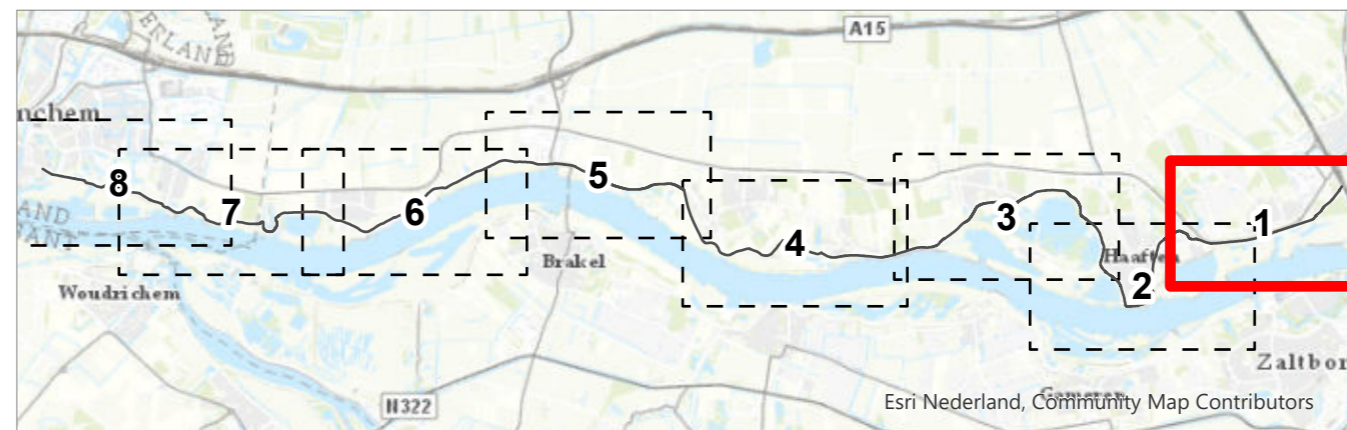

LSV GBKN, MIN I&M, ProRail, RWS, Esri, HERE, Garmin, INCREMENT P, USGS

- Scheidingslijnen
- Dijkvakken
- Recreatieplekken**
- rustpunt nieuw
- rustpunt nieuw linielandschap
- waalzuil
- Boulevards**
- Boulevards

Titel
Kaartbijlage 9 - Recreatie en medegebruik

Kaartblad 1/8 **Datum** 07/10/2020 **Schaal** 1:8,000

GraafReinaldalliantie

Esri Nederland, Community Map Contributors

LSV GBKN, MIN I&M, ProRail, RWS, Esri, HERE, Garmin, INCREMENT P, USGS