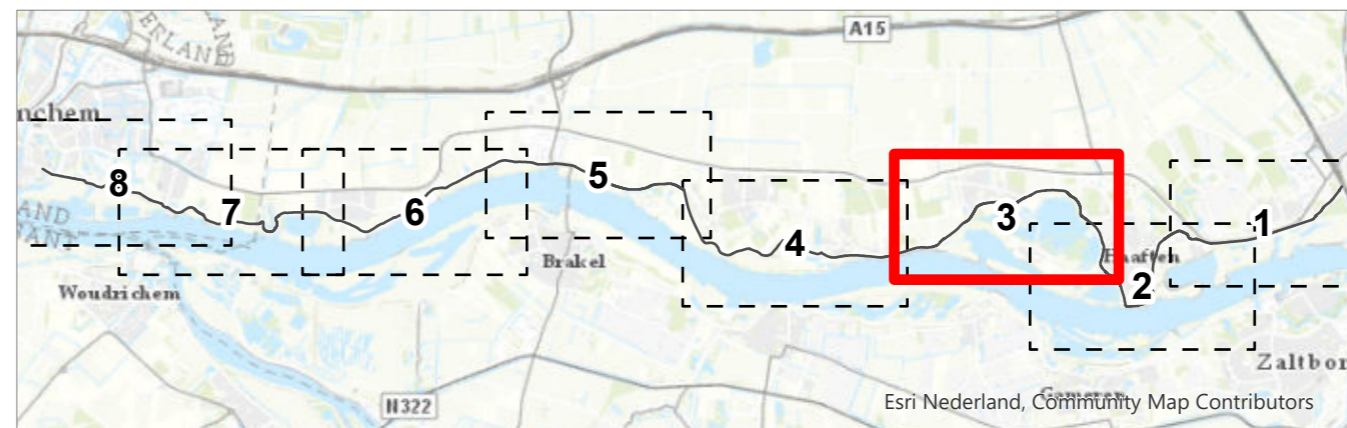

- Scheidingslijnen
- Dijkvakken
- Recreatieplekken**
- Boulevards**
- R rustpunt nieuw
- W waalzuil
- Boulevards

Titel
Kaartbijlage 9 - Recreatie en medegebruik

Kaartblad 2/8 **Datum** 07/10/2020 **Schaal** 1:8,000

GraafReinaldalliantie

Esri Nederland, Community Map Contributors

- Scheidingslijnen
- Dijkvakken
- R rustpunt nieuw
- W waalzuil
- Recreatieplekken**
- R rustpunt nieuw
- Boulevards

Titel
Kaartbijlage 9 - Recreatie en medegebruik